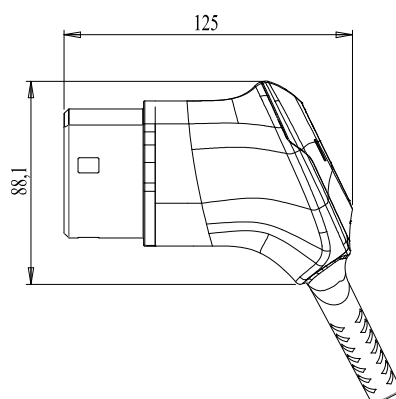

HALO Wallbox™ 11 kW

Teknisk data

Mått

Ungefärliga mått utan kabel.

Bas yta: 262.4 x 230.3 x 159.4 mm

EV connector: 88 x 125 x 82 mm

CHARGE AMPS

Specifikation Data

Tillverkare	Charge Amps
Art.nummer	100308 Typ 2
Strömstyrka	3 x 16A
Spänning	100-240 V AC
Frekvens	50/60 Hz
Miljöförhållanden	Inomhus och utomhus ≤ 95% RH
Monterings metod	Väggmontage eller stolpe med plan yta
Isolations klass	Klass 1
Laddstandard	Mode 3
Standarder	IEC 61851-1:2017 IEC 62196-2:2016
Skydd mot felströmmar	DC-skydd som finns integrerad i boxen tillsammans med en Jordfelsbrytare typ A får samma funktionalitet som en JFB typ B.
Överströmsskydd	Inbyggt överbelastningsskydd. Kortslutningsskydd av typ C16A skall monteras.
Ventilaionskontroll	Stöds ej.
Notera	Skyddsjord måste vara ansluten för att HALO skall fungera korrekt.
Wifi signal	10 m framför HALO Wallbox
Mätning	3-fas volt, ström och el
IP Klassning	IP67
Vikt	4kg
Kabel	7.5m lång Diameter 13 ± 0.5mm
Elförbrukning	<5W (standby), <15W (laddar) Beroende på LED- inställningar
RCD test	Automatiskt DC test före varje påbörjad laddning