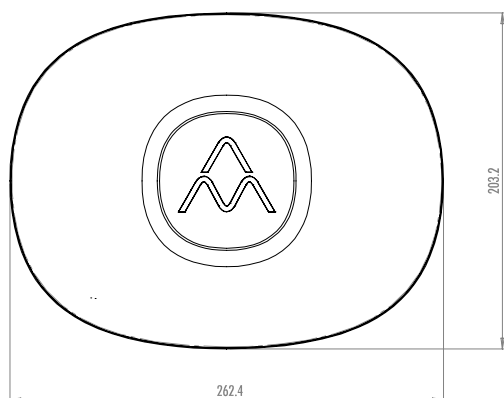

HALO Wallbox™ 11 kW

Teknisk data

Mått

Ungefärliga mått utan kabel.

Bas yta: 262.4 x 230.3 x 159.4 mm

EV connector: 88 x 125 x 82 mm

CHARGE AMPS

Specifikation Data

Tillverkare	Charge Amps
Art.nummer	100308 Typ 2
Strömstyrka	3 x 16A
Spänning	100-240 V AC
Frekvens	50/60 Hz
Miljöförhållanden	Inomhus och utomhus ≤ 95% RH
Monterings metod	Väggmontage eller stolpe med plan yta
Isolations klass	Klass 1
Laddstandard	Mode 3
Standarder	IEC 61851-1:2017 IEC 62196-2:2016
Skydd mot felströmmar	DC-skydd som finns integrerad i boxen tillsammans med en Jordfelsbrytare typ A får samma funktionalitet som en JFB typ B.
Överströmsskydd	Inbyggt överbelastningsskydd. Kortslutningsskydd av typ C16A skall monteras.
Ventilaionskontroll	Stöds ej.
Notera	Skyddsjord måste vara ansluten för att HALO skall fungera korrekt.
Wifi signal	10 m framför HALO Wallbox
Mätning	3-fas volt, ström och el
IP Klassning	IP67
Vikt	4kg
Kabel	7.5m lång Diameter 13 ± 0.5mm
Elförbrukning	<5W (standby), <15W (laddar) Beroende på LED- inställningar
RCD test	Automatiskt DC test före varje påbörjad laddning