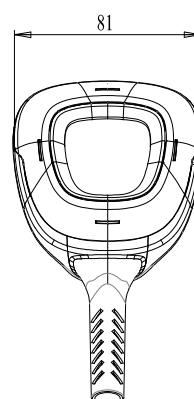

HALO Wallbox™ 11 kW

Teknisk data

Mått

Ungefärliga mått utan kabel.

Bas yta: 262.4 x 230.3 x 159.4 mm

EV connector: 88 x 125 x 82 mm

CHARGE AMPS

Specifikation Data

Tillverkare	Charge Amps
Art.nummer	100308 Typ 2
Strömstyrka	3 x 16A
Spänning	100-240 V AC
Frekvens	50/60 Hz
Miljöförhållanden	Inomhus och utomhus ≤ 95% RH
Monterings metod	Väggmontage eller stolpe med plan yta
Isolations klass	Klass 1
Laddstandard	Mode 3
Standarder	IEC 61851-1:2017 IEC 62196-2:2016
Skydd mot felströmmar	DC-skydd som finns integrerad i boxen tillsammans med en Jordfelsbrytare typ A får samma funktionalitet som en JFB typ B.
Överströmsskydd	Inbyggt överbelastningsskydd. Kortslutningsskydd av typ C16A skall monteras.
Ventilaionskontroll	Stöds ej.
Notera	Skyddsjord måste vara ansluten för att HALO skall fungera korrekt.
Wifi signal	10 m framför HALO Wallbox
Mätning	3-fas volt, ström och el
IP Klassning	IP67
Vikt	4kg
Kabel	7.5m lång Diameter 13 ± 0.5mm
Elförbrukning	<5W (standby), <15W (laddar) Beroende på LED- inställningar
RCD test	Automatiskt DC test före varje påbörjad laddning