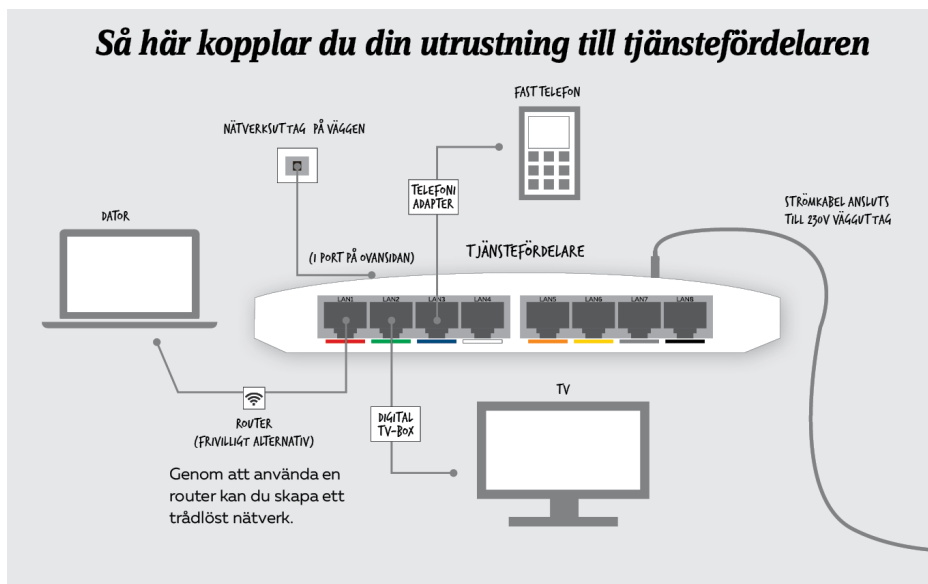

Så här fungerar din tjänstefördelare

Nyttja kraften med bredband via fiber

Bor du i en lägenhet som inte har fler än ett nätverksuttag? Då behöver du en tjänstefördelare om du vill använda uttaget till mer än en bredbandstjänst. Den har flera nätverksportar, så att du kan koppla in både Internet-, TV- och Telefoni-tjänster samtidigt.

Har du ingen tjänstefördelare kan du köpa en hos oss, för 599 kr.

Så här kopplar du din utrustning till tjänstefördelaren

Vill du veta mer?

Varmt välkommen att kontakta oss på 0911-648 00

PiteEnergi är en helägd kommunal koncern som möjliggör hållbar utveckling i regionen. Vi erbjuder 100 % förnybar el samt äger, underhåller och utvecklar Piteås el-, fjärrvärme och bredbandsnät med miljöns bästa i fokus. PiteEnergi har hundratalet medarbetare och omsätter cirka 450 mkr per år.